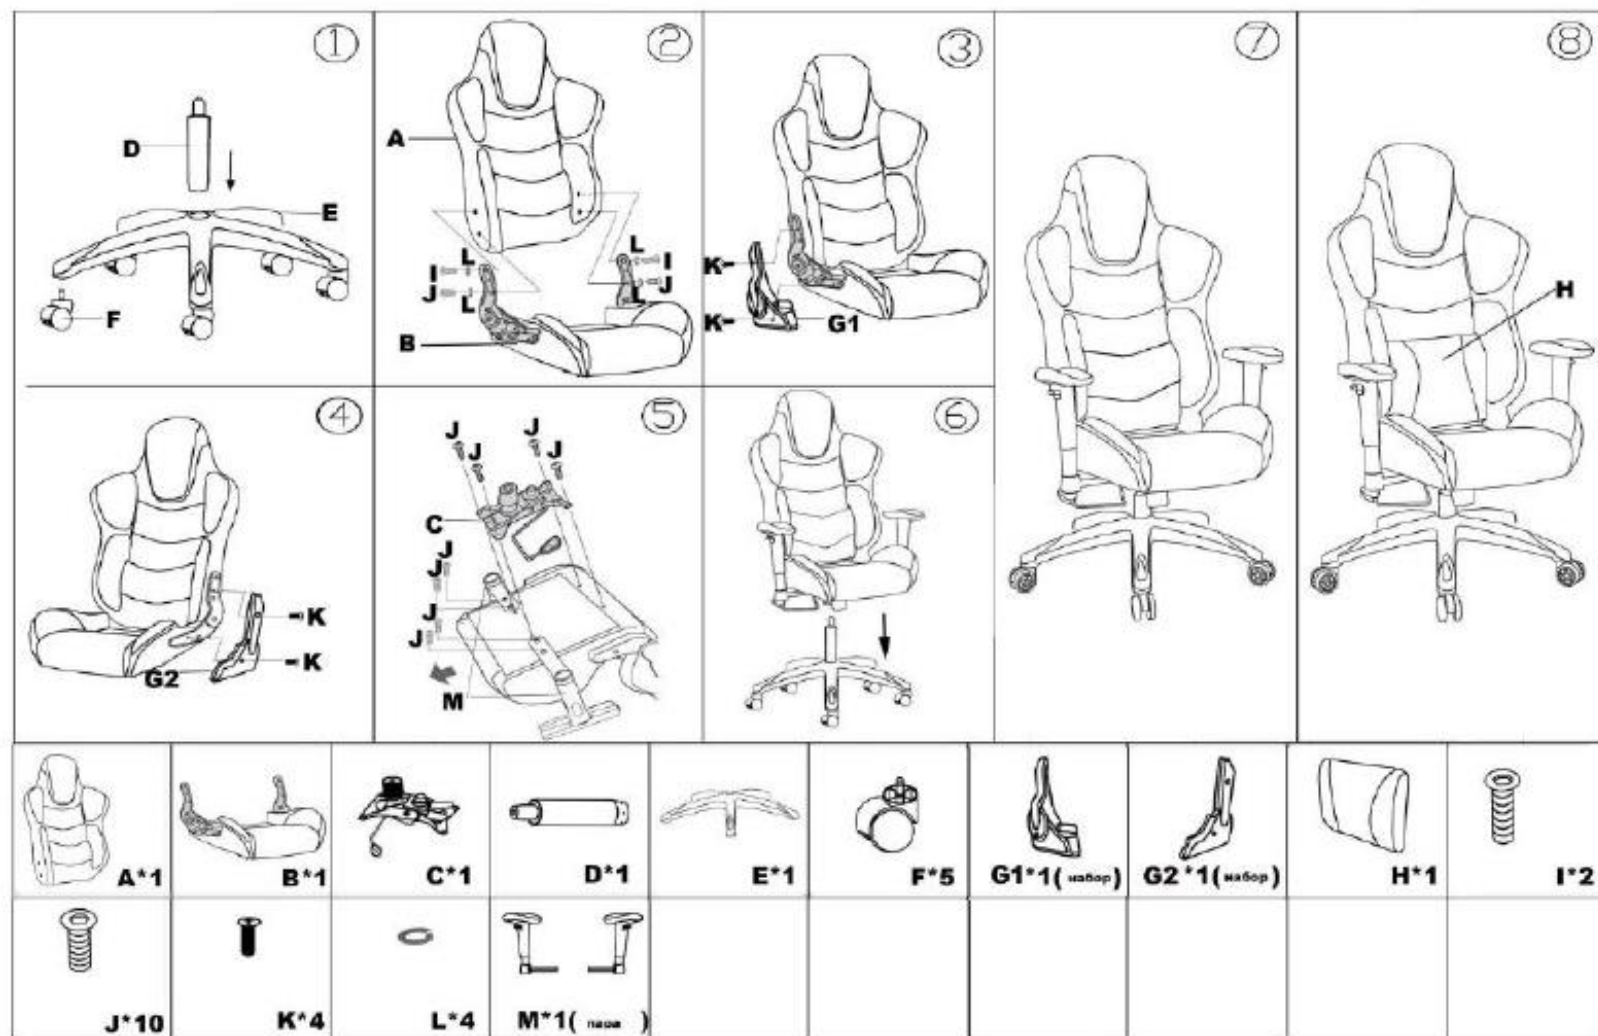

# ИНСТРУКЦИЯ ПО СБОРКЕ КРЕСЛА СН-773

Уважаемый покупатель!

Кресло предназначено для использования в общественных и жилых помещениях. Сохранность изделия и продолжительность его эксплуатации зависят от правильного обращения и своевременного ухода за ним.

### Регулировки кресла